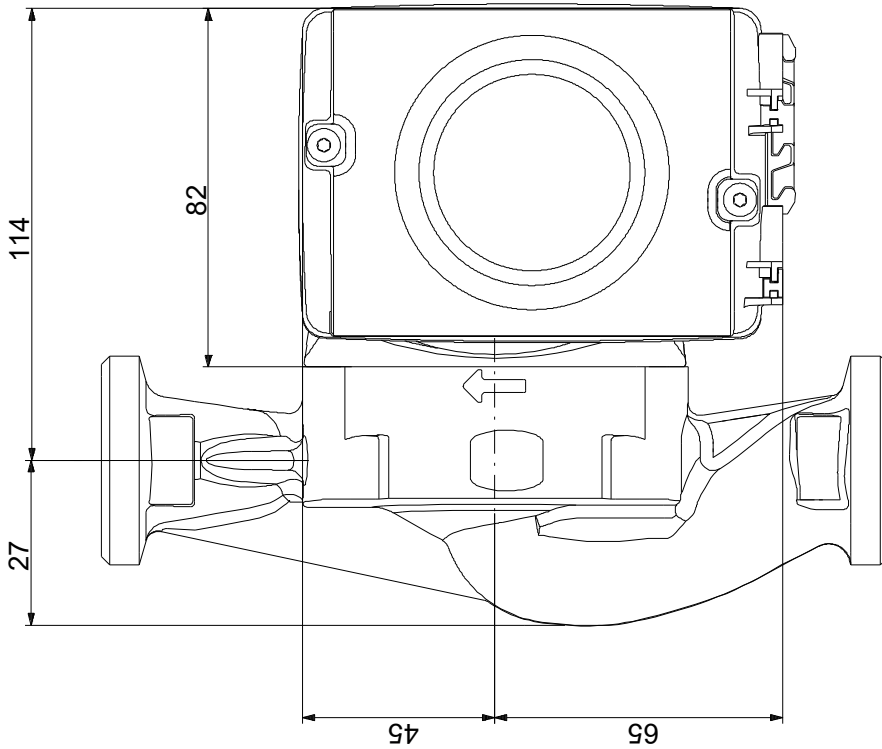

AQ031043 – 140040394 Circulador até BIOS 110

AQ031043 – 140040394 Circulador até BIOS 110

Nota! Todas as unidades estão em [mm], salvo indicação contrária.
Exclusão de responsabilidade: este desenho dimensional simplificado não apresenta todos os detalhes.