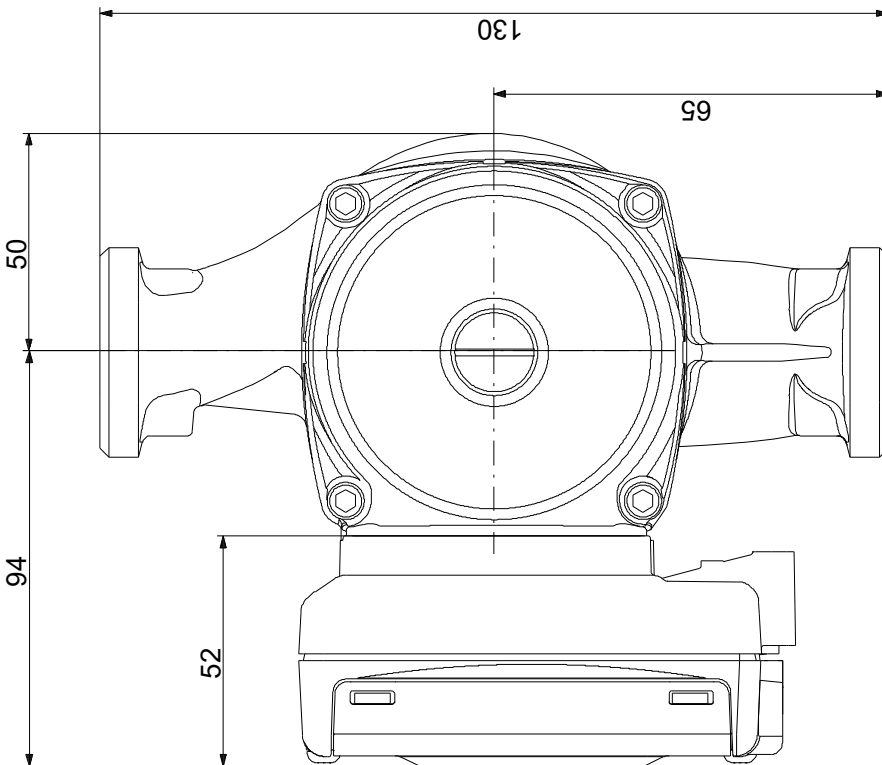

AQ031043 – 140040394 Circulador até BIOS 110

AQ031043 – 140040394 Circulador até BIOS 110

Nota! Todas as unidades estão em [mm], salvo indicação contrária.
Exclusão de responsabilidade: este desenho dimensional simplificado não apresenta todos os detalhes.