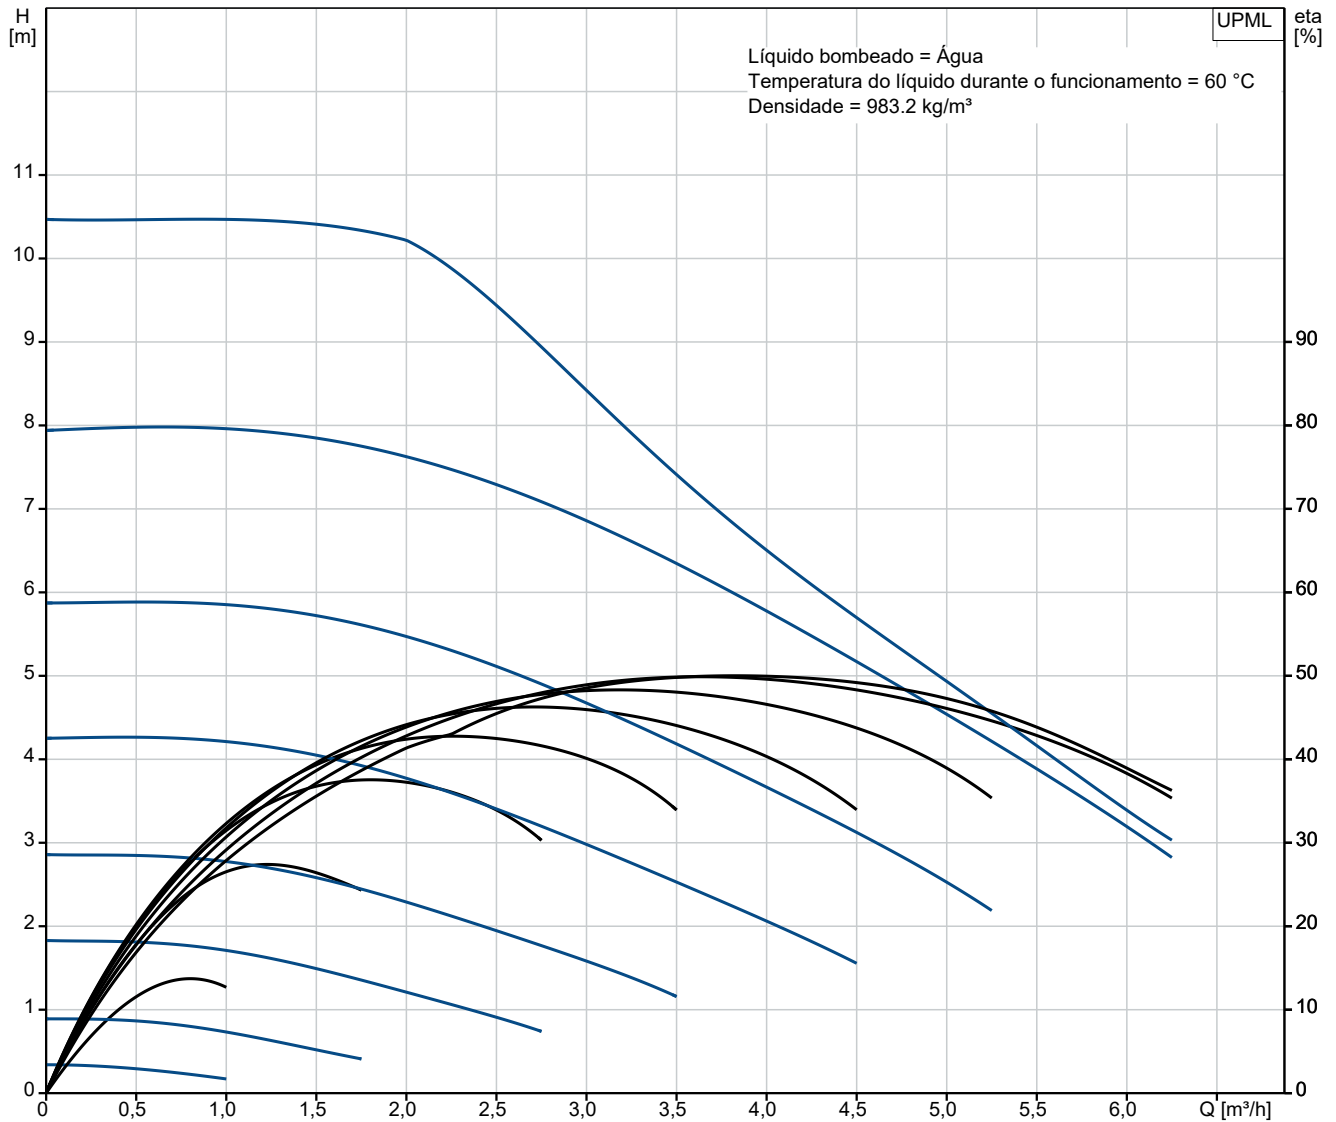

AQ031043 – 140040394 Circulador até BIOS 110

AQ031043 – 140040394 Circulador até BIOS 110

Nota! Todas as unidades estão em [mm], salvo indicação contrária.
Exclusão de responsabilidade: este desenho dimensional simplificado não apresenta todos os detalhes.