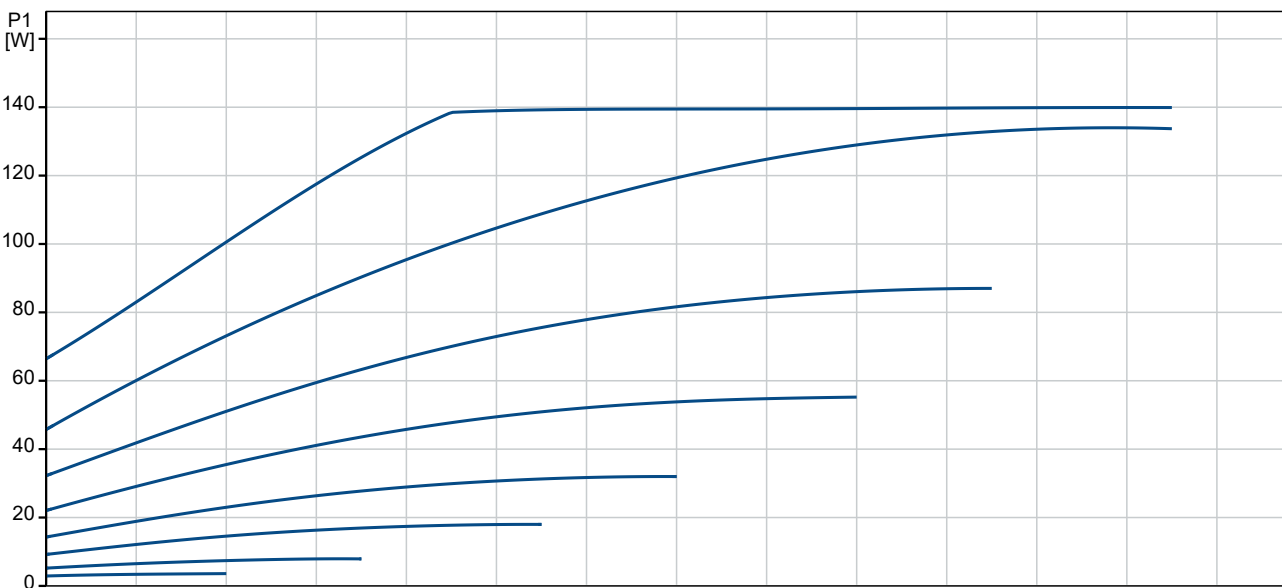

AQ031043 – 140040394 Circulador até BIOS 110

AQ031043 – 140040394 Circulador até BIOS 110

Nota! Todas as unidades estão em [mm], salvo indicação contrária.
Exclusão de responsabilidade: este desenho dimensional simplificado não apresenta todos os detalhes.